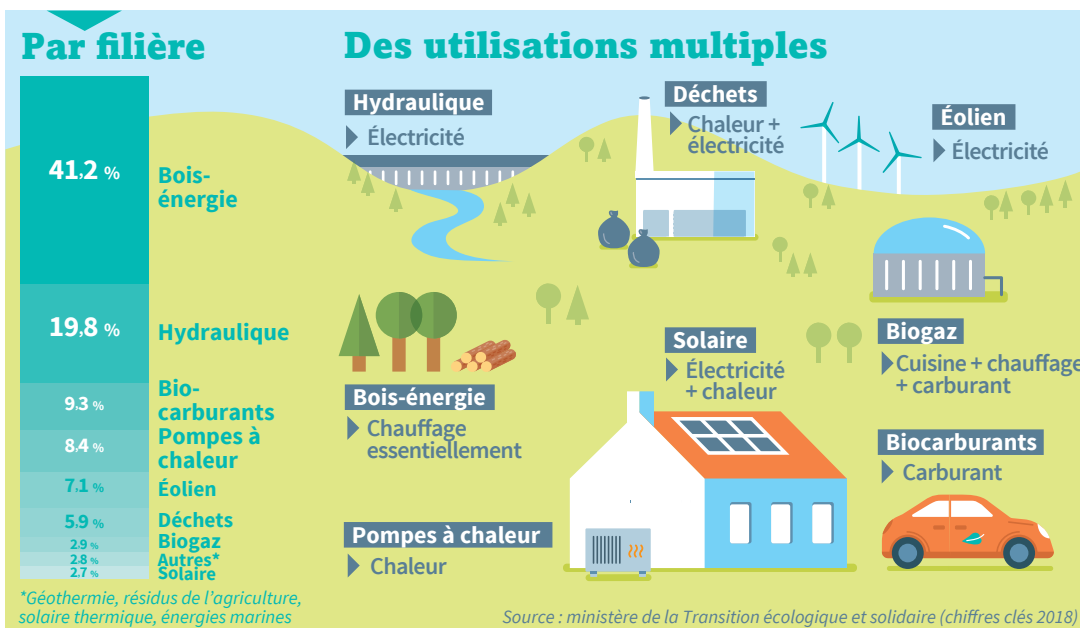

POURQUOI MISER SUR LES ÉNERGIES RENOUVELABLES ?

POUR RÉDUIRE NOS ÉMISSIONS DE GAZ À EFFET DE SERRE ET AUGMENTER NOTRE INDÉPENDANCE AUX ÉNERGIES FOSSILES, LES ÉNERGIES RENOUVELABLES SONT INCONTOURNABLES. PLACE À LA TRANSITION ÉNERGÉTIQUE !

LES ÉNERGIES RENOUVELABLES EN FRANCE

QUELLE PART DANS NOS CONSOMMATIONS ?

16% de la consommation totale d'énergie en 2017

< moyenne européenne : 17 %

En 2005, cette part était de 9 %. L'augmentation depuis est notamment liée à l'essor des biocarburants, des pompes à chaleur et de l'énergie éolienne.

Quels avantages ?

- Peu ou pas d'émissions de gaz à effet de serre
- Des ressources disponibles localement
- Des prix plus stables

Un fort potentiel

1^{er} gisement éolien terrestre en Europe

3^e surface forestière et 5^e gisement solaire européen

2 Créer des emplois non délocalisables et des activités sur tous les territoires.
Exemples d'évolution des emplois entre 2006 et 2016 : **x3,5** pour la filière biogaz, **x3,1** pour la géothermie, **x2** pour l'éolien, **x1,4** pour le solaire.